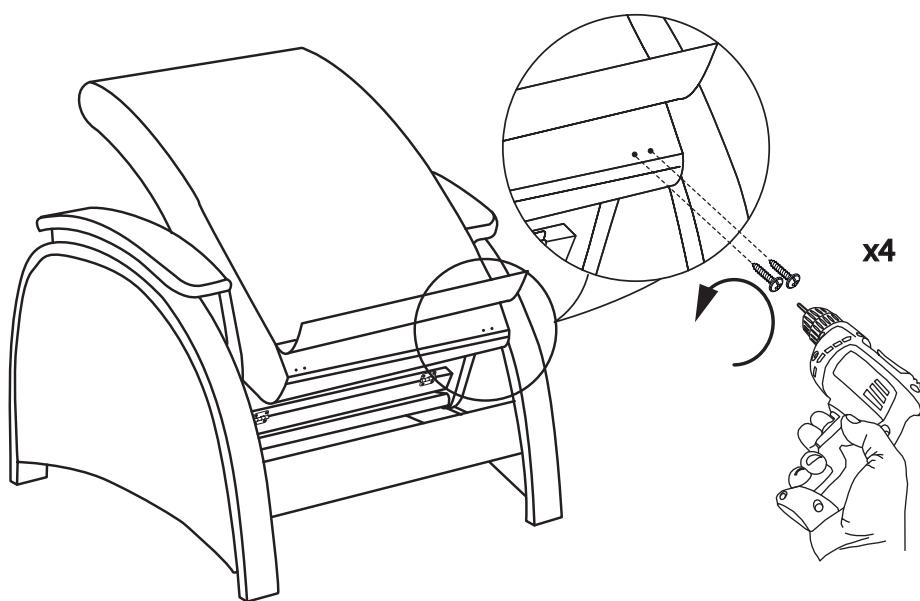

Паспорт изделия
Кресло-глайдер
Osmond

 x4

Назначение и особенности эксплуатации

Кресло с изменяющимся углом наклона спинки, предназначено для сидения и относится к категории «Мебель для отдыха». Изделие не предназначено для использования в качестве стула для работы за офисным или рабочим столами, т.к. угол сидения этого изделия подразумевает расслабленную позу, удобную для отдыха. Кресло, далее по тексту «Кресло» или «Изделие», должно использоваться строго по назначению. Не стоит применять «Кресло» в качестве других предметов мебели или интерьера (например: столов, подставок, «подпорок», лестниц и т.п.). «Кресло» должно эксплуатироваться в отапливаемых помещениях с температурой воздуха от +10 до + 40 градусов по Цельсию и относительной влажностью воздуха 40-70%. Максимальная статическая распределённая нагрузка на сидение -130 кг. В помещениях с «сухим» воздухом, желательно использовать увлажнитель или раз в неделю протирать «Кресло» влажной салфеткой. Не следует подвергать «Изделие», длительному воздействию прямых солнечных лучей и осадков в виде дождя или снега. Возможно непродолжительное использование «Кресла» на открытом воздухе, но с соблюдением настоящих правил эксплуатации. Не рекомендуется располагать «Кресло» вблизи отопительных приборов или других источников тепла. Запрещено ставить на «Изделие» нагревательные приборы, направлять на него, «струю» горячего воздуха или ставить горячие, влажные, острые предметы. «Кресло» должно использоваться в свободном пространстве, стоять и качаться на ровной поверхности, так чтобы под креслом не было посторонних предметов. При качании «Изделие» не должно ни с чем соприкасаться при выборе размещения кресла учесть, что такие покрытия как, например, линолеум с мягким утеплителем или ковровое покрытие могут быть испорчены опорами при длительной эксплуатации «Изделия» на одном месте. Избегайте попадания на «Кресло» бытовых химикатов, растворителей, агрессивных жидкостей (щёлочи, кислоты), абразивов. Запрещено вставать ногами на сидение, спинку или подлокотники. Так же «Кресло» не рассчитано на значительные боковые нагрузки, поэтому нельзя упираться ногами в боковину (подлокотник) изнутри, т.е. сидеть в кресле «бокком» упираясь спиной и ногами в правый и левый подлокотники соответственно. Запрещено прыгать на «Кресле» и пытаться намеренно перевернуться на нём. Не ронять на/в кресло тяжёлые предметы. Недопустимо одновременное качание на «Кресле» двух и более взрослых человек. Допускается, например, отдых в «Кресле» матери с грудным ребёнком или ребёнком до 3-х лет. Контролируйте находящихся поблизости с качающимся креслом маленьких детей, во избежание травм. Перемещать «Изделие» следует, приподняв его над полом, взявшись за подлокотники (не рекомендуется тащить кресло «волоком»).