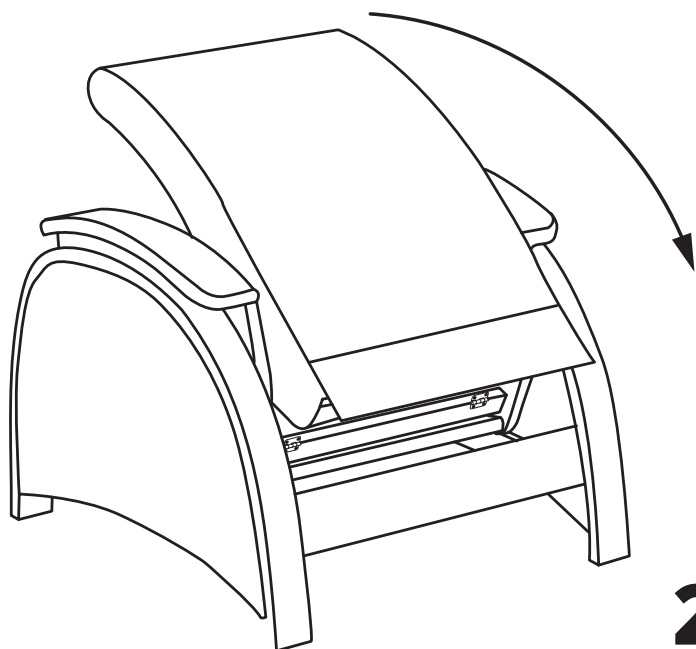

Паспорт изделия
Кресло-глайдер
Osmond

 x4

Назначение и особенности эксплуатации

Кресло с изменяющимся углом наклона спинки, предназначено для сидения и относится к категории «Мебель для отдыха». Изделие не предназначено для использования в качестве стула для работы за офисным или рабочим столами, т.к. угол сидения этого изделия подразумевает расслабленную позу, удобную для отдыха. Кресло, далее по тексту «Кресло» или «Изделие», должно использоваться строго по назначению. Не стоит применять «Кресло» в качестве других предметов мебели или интерьера (например: столов, подставок, «подпорок», лестниц и т.п.). «Кресло» должно эксплуатироваться в отапливаемых помещениях с температурой воздуха от +10 до + 40 градусов по Цельсию и относительной влажностью воздуха 40-70%. Максимальная статическая распределённая нагрузка на сидение -130 кг. В помещениях с «сухим» воздухом, желательно использовать увлажнитель или раз в неделю протирать «Кресло» влажной салфеткой. Не следует подвергать «Изделие», длительному воздействию прямых солнечных лучей и осадков в виде дождя или снега. Возможно непродолжительное использование «Кресла» на открытом воздухе, но с соблюдением настоящих правил эксплуатации. Не рекомендуется располагать «Кресло» вблизи отопительных приборов или других источников тепла. Запрещено ставить на «Изделие» нагревательные приборы, направлять на него, «струю» горячего воздуха или ставить горячие, влажные, острые предметы. «Кресло» должно использоваться в свободном пространстве, стоять и качаться на ровной поверхности, так чтобы под креслом не было посторонних предметов. При качании «Изделие» не должно ни с чем соприкасаться при выборе размещения кресла учесть, что такие покрытия как, например, линолеум с мягким утеплителем или ковровое покрытие могут быть испорчены опорами при длительной эксплуатации «Изделия» на одном месте. Избегайте попадания на «Кресло» бытовых химикатов, растворителей, агрессивных жидкостей (щёлочи, кислоты), абразивов. Запрещено вставать ногами на сидение, спинку или подлокотники. Так же «Кресло» не рассчитано на значительные боковые нагрузки, поэтому нельзя упираться ногами в боковину (подлокотник) изнутри, т.е. сидеть в кресле «бокком» упираясь спиной и ногами в правый и левый подлокотники соответственно. Запрещено прыгать на «Кресле» и пытаться намеренно перевернуться на нём. Не ронять на/в кресло тяжёлые предметы. Недопустимо одновременное качание на «Кресле» двух и более взрослых человек. Допускается, например, отдых в «Кресле» матери с грудным ребёнком или ребёнком до 3-х лет. Контролируйте находящихся поблизости с качающимся креслом маленьких детей, во избежание травм. Перемещать «Изделие» следует, приподняв его над полом, взявшись за подлокотники (не рекомендуется тащить кресло «волоком»).