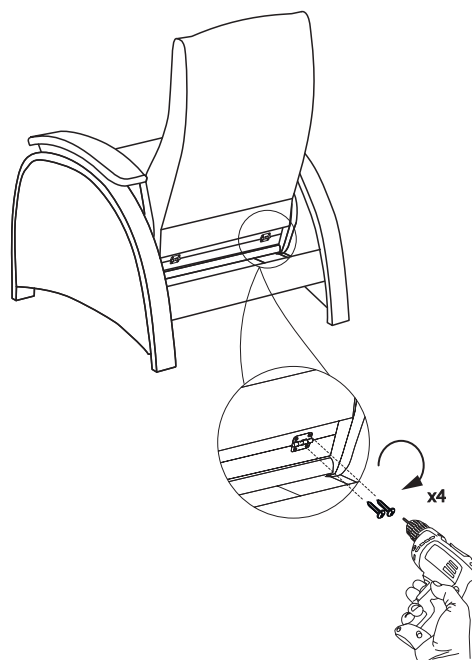

Паспорт изделия
Кресло-глайдер
Osmond

 x4

Назначение и особенности эксплуатации

Кресло с изменяющимся углом наклона спинки, предназначено для сидения и относится к категории «Мебель для отдыха». Изделие не предназначено для использования в качестве стула для работы за офисным или рабочим столами, т.к. угол сидения этого изделия подразумевает расслабленную позу, удобную для отдыха. Кресло, далее по тексту «Кресло» или «Изделие», должно использоваться строго по назначению. Не стоит применять «Кресло» в качестве других предметов мебели или интерьера (например: столов, подставок, «подпорок», лестниц и т.п.). «Кресло» должно эксплуатироваться в отапливаемых помещениях с температурой воздуха от +10 до + 40 градусов по Цельсию и относительной влажностью воздуха 40-70%. Максимальная статическая распределённая нагрузка на сидение -130 кг. В помещениях с «сухим» воздухом, желательно использовать увлажнитель или раз в неделю протирать «Кресло» влажной салфеткой. Не следует подвергать «Изделие», длительному воздействию прямых солнечных лучей и осадков в виде дождя или снега. Возможно непродолжительное использование «Кресла» на открытом воздухе, но с соблюдением настоящих правил эксплуатации. Не рекомендуется располагать «Кресло» вблизи отопительных приборов или других источников тепла. Запрещено ставить на «Изделие» нагревательные приборы, направлять на него, «струю» горячего воздуха или ставить горячие, влажные, острые предметы. «Кресло» должно использоваться в свободном пространстве, стоять и качаться на ровной поверхности, так чтобы под креслом не было посторонних предметов. При качании «Изделие» не должно ни с чем соприкасаться при выборе размещения кресла учесть, что такие покрытия как, например, линолеум с мягким утеплителем или ковровое покрытие могут быть испорчены опорами при длительной эксплуатации «Изделия» на одном месте. Избегайте попадания на «Кресло» бытовых химикатов, растворителей, агрессивных жидкостей (щёлочи, кислоты), абразивов. Запрещено вставать ногами на сидение, спинку или подлокотники. Так же «Кресло» не рассчитано на значительные боковые нагрузки, поэтому нельзя упираться ногами в боковину (подлокотник) изнутри, т.е. сидеть в кресле «бокком» упираясь спиной и ногами в правый и левый подлокотники соответственно. Запрещено прыгать на «Кресле» и пытаться намеренно перевернуться на нём. Не ронять на/в кресло тяжёлые предметы. Недопустимо одновременное качание на «Кресле» двух и более взрослых человек. Допускается, например, отдых в «Кресле» матери с грудным ребёнком или ребёнком до 3-х лет. Контролируйте находящихся поблизости с качающимся креслом маленьких детей, во избежание травм. Перемещать «Изделие» следует, приподняв его над полом, взявшись за подлокотники (не рекомендуется тащить кресло «волоком»).