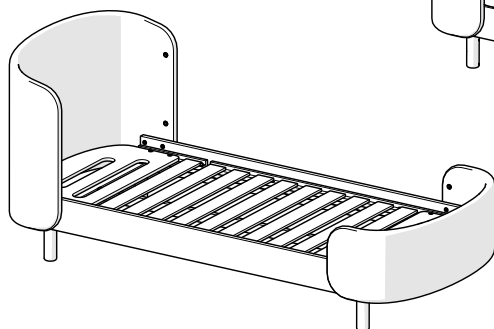

кровать-трансформер ellipse™ KID soft

инструкция по сборке

СОДЕРЖАНИЕ:

| | | |
|---------------------|--------|----|
| комплектация | стр.3 | |
| кроватька | стр.4 | 1 |
| диванчик | стр.15 | 11 |
| балдахин | стр.16 | 12 |
| удлинение до 173 см | стр.18 | 14 |
| бортик | стр.26 | 22 |

**ВАЖНО СОХРАНИТЬ ДЛЯ ДАЛЬНЕЙШЕГО
ИСПОЛЬЗОВАНИЯ, ПРОЧТИТЕ ВНИМАТЕЛЬНО**

КОМПЛЕКТАЦИЯ:

кроватька

x2

x8

x28

x8

x4

x4

x4

бортик

x3

x3

x3

x3

1 КРОВАТКА