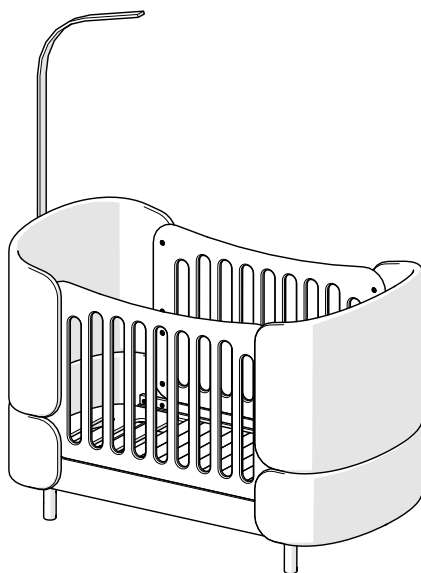

кровать-трансформер ellipse™ KID soft

инструкция по сборке

СОДЕРЖАНИЕ:

| | | |
|---------------------|--------|----|
| комплектация | стр.3 | |
| кроватька | стр.4 | 1 |
| диванчик | стр.15 | 11 |
| балдахин | стр.16 | 12 |
| удлинение до 173 см | стр.18 | 14 |
| бортик | стр.26 | 22 |

**ВАЖНО СОХРАНИТЬ ДЛЯ ДАЛЬНЕЙШЕГО
ИСПОЛЬЗОВАНИЯ, ПРОЧТИТЕ ВНИМАТЕЛЬНО**

КОМПЛЕКТАЦИЯ:

кроватька

x2

x8

x28

x8

x4