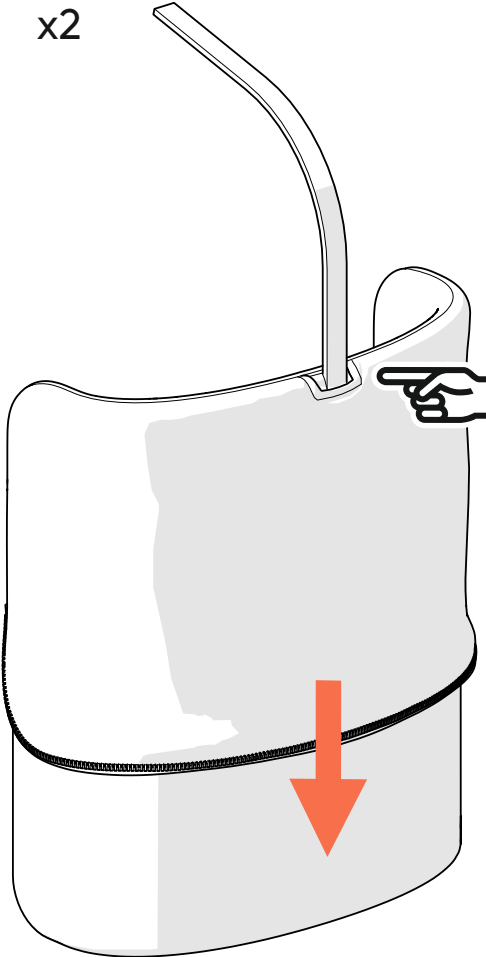

ВЫСОТА ДОНЫШКА:

x4

9

8x

x8

x8

10

11

ДИВАНЧИК

12 балдахин

13

M6x20
x2

1x

14 удлинение до 173 см.

x4

15