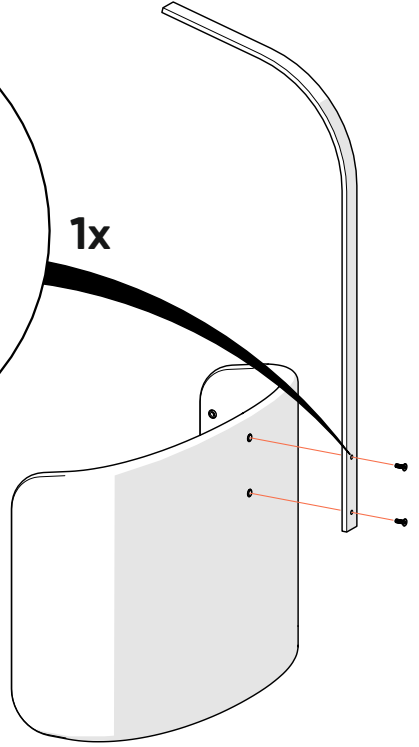

ВЫСОТА ДОНЫШКА:

x4

9

8x

x8

x8

10

11

ДИВАНЧИК

12 балдахин

13

M6x20
x2

1x

14 удлинение до 173 см.

x4

15

16

4x

x8

x8

17

2x

2x

x12