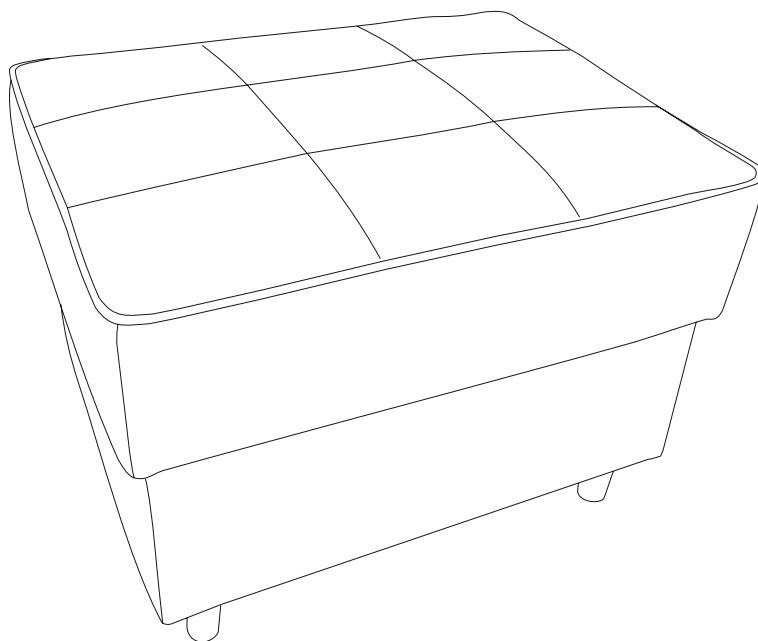

askona

ТЕРРИТОРИЯ ЗДОРОВОГО СНА

Инструкция по сборке пуф Амані/Амани 640х530х470

ТР ТС 025/2012, ГОСТ 19917-2014

Декларация о соответствии ЕАЭС N Д-РУ.ДМ46.В. 00020/18 от 02.11.2018 г., действительна до 01.11.2021 г. включительно, принята ООО «Солвис», зарегистрировано ООО «Мебельтест-Иваново+»