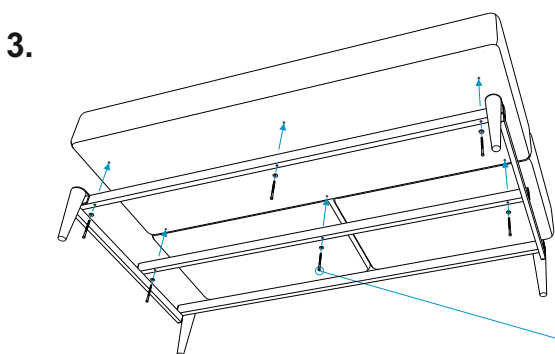

## Комплектация

Упаковка	Деталь	Количество	Изображение
№1	Посадочная часть	1	
	Инструкция по сборке	1	
	Паспорт по эксплуатации	1	
	Винт глухарь 6x90	6	
	Шайба М6	6	
	Саморез 45	12	
	Накладки фетровые	4	
	Опора буковая	4	
	Подиум	1	

1.

2. Выкрутить ключом все винты глухари из посадочной части

3.

Винт глухарь 6x90  
+ Шайба M6

4.

Телефон горячей линии 8 800 200 40 90 | Звонки по России бесплатные  
**ASKONA.RU**

Инструкция по сборке дивана ASKER/Аскер 192x99x96-192x126x48  
Версия 1.1 от 21.06.2021