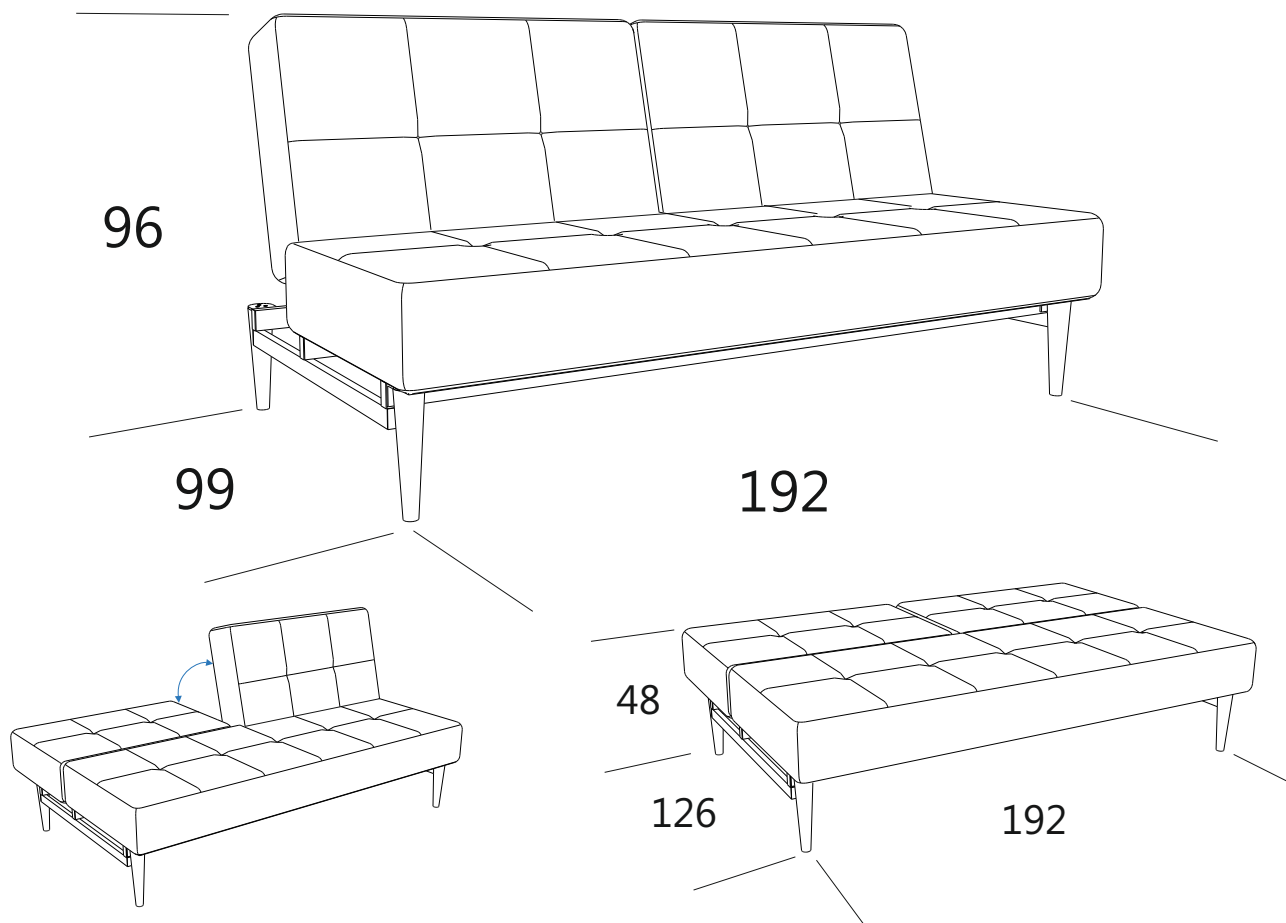

## Инструкция по сборке дивана ASKER/Аскер 192x99x96-192x126x48

ТР ТС 025/2012, ТУ 31.09.12-001-32907084-2020

Декларация о соответствии ТР ТС 025/2012 от 16.06.2021 г., действительна до 15.06.2026 г. включительно, принята на основании протокола испытаний №610-ПМЛ от 15.06.2021, зарегистрировано ЕАЭС N RU Д-RU.PA01.B.33997/21