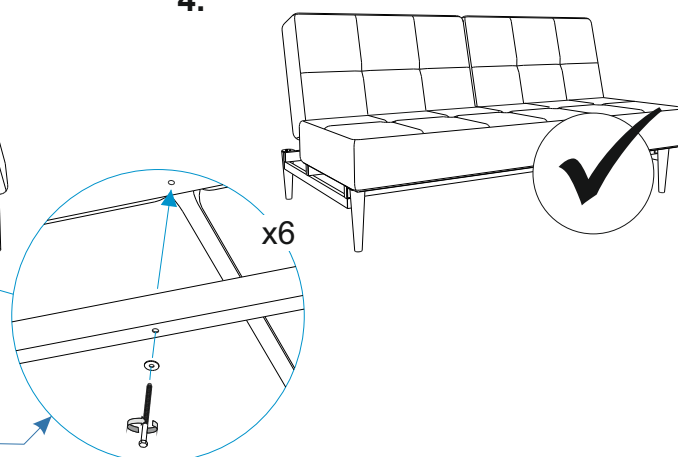

## Комплектация

Упаковка	Деталь	Количество	Изображение
№1	Посадочная часть	1	
	Инструкция по сборке	1	
	Паспорт по эксплуатации	1	
	Винт глухарь 6x90	6	
	Шайба М6	6	
	Саморез 45	12	
	Накладки фетровые	4	
	Опора буковая	4	
	Подиум	1	

1.

2. Выкрутить ключом все винты глухари из посадочной части

3.

Винт глухарь 6x90  
+ Шайба M6

4.

Телефон горячей линии 8 800 200 40 90 | Звонки по России бесплатные  
**ASKONA.RU**

Инструкция по сборке дивана ASKER/Аскер 192x99x96-192x126x48  
Версия 1.1 от 21.06.2021